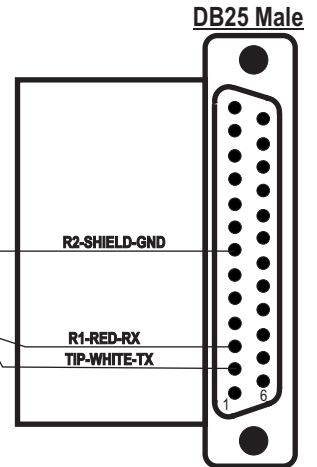

P1 or P2 RS232 Cable, PN R3CBL232

Straight: Kobiconn 172-2236

MDM-AUDIO Cable

Straight: PN R3CBLAUD (Kobiconn 172-7435)

Right angle: PN R3CBLAUDRA (Kobiconn 172-7436)

R3-SHIELD-RX-TX-KEY-  
R2-YELLOW-RX+  
R1-WHITE-KEY  
TIP-RED-TX+